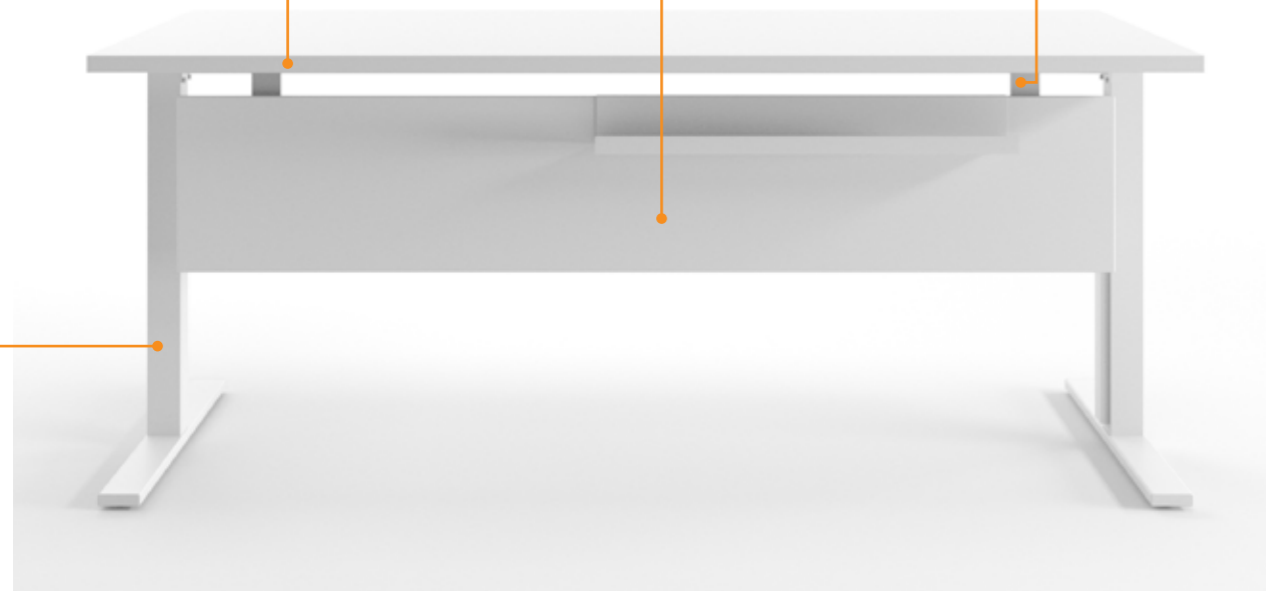

FINITURE

Finishes/Ausführungen/Finition/Acabados

gambe in metallo

METAL LEGS
METALLBEINE
PIEDS EN MÉTAL
PATAS EN METAL

metal

AS ALUMINIUM SILK
FINISH

BI WHITE PAINTED

piano

TOP
PLATTE
PLATEAU
SOBRE

melamine

MBI WHITE

MRO OAK

MNT AMERICAN
WALNUT

gonna

MODESTY PANEL
SICHTBLLENDE
VOILE DE FOND
FALDÓN

melamine

MBI WHITE

MRO OAK

MNT AMERICAN
WALNUT

staffe gonna

BRACKETS FOR MODESTY PANELS
HALTERUNGEN FÜR SICHTBLENDEN
ÉQUERRES POUR VOILE DE FOND
ABRAZADERAS PARA FALDONES

metal

AS ALUMINIUM SILK
FINISH

BI WHITE PAINTED

piani/gambe

TOP/LEGS
PLATTE/BEINE
PLATEAU/PIETEMENTS
SOBRE/PATAS

melamine

MBI WHITE

MRO OAK

MNT AMERICAN
WALNUT

gonna

MODESTY PANEL
SICHTBLLENDE
VOILE DE FOND
FALDÓN

melamine

MBI WHITE

MRO OAK

MNT AMERICAN
WALNUT

staffe gonna

BRACKETS FOR MODESTY PANELS
HALTERUNGEN FÜR SICHTBLENDEN
ÉQUERRES POUR VOILE DE FOND
ABRAZADERAS PARA FALDONES

metal

AS ALUMINIUM SILK
FINISH

vasca cablaggio

WIRING DUCT
KABELKANAL
BAC CÂBLAGE
BANDEJA DE ELECTRIFICACIÓN

metal

AS ALUMINIUM SILK
FINISH

BI WHITE PAINTED