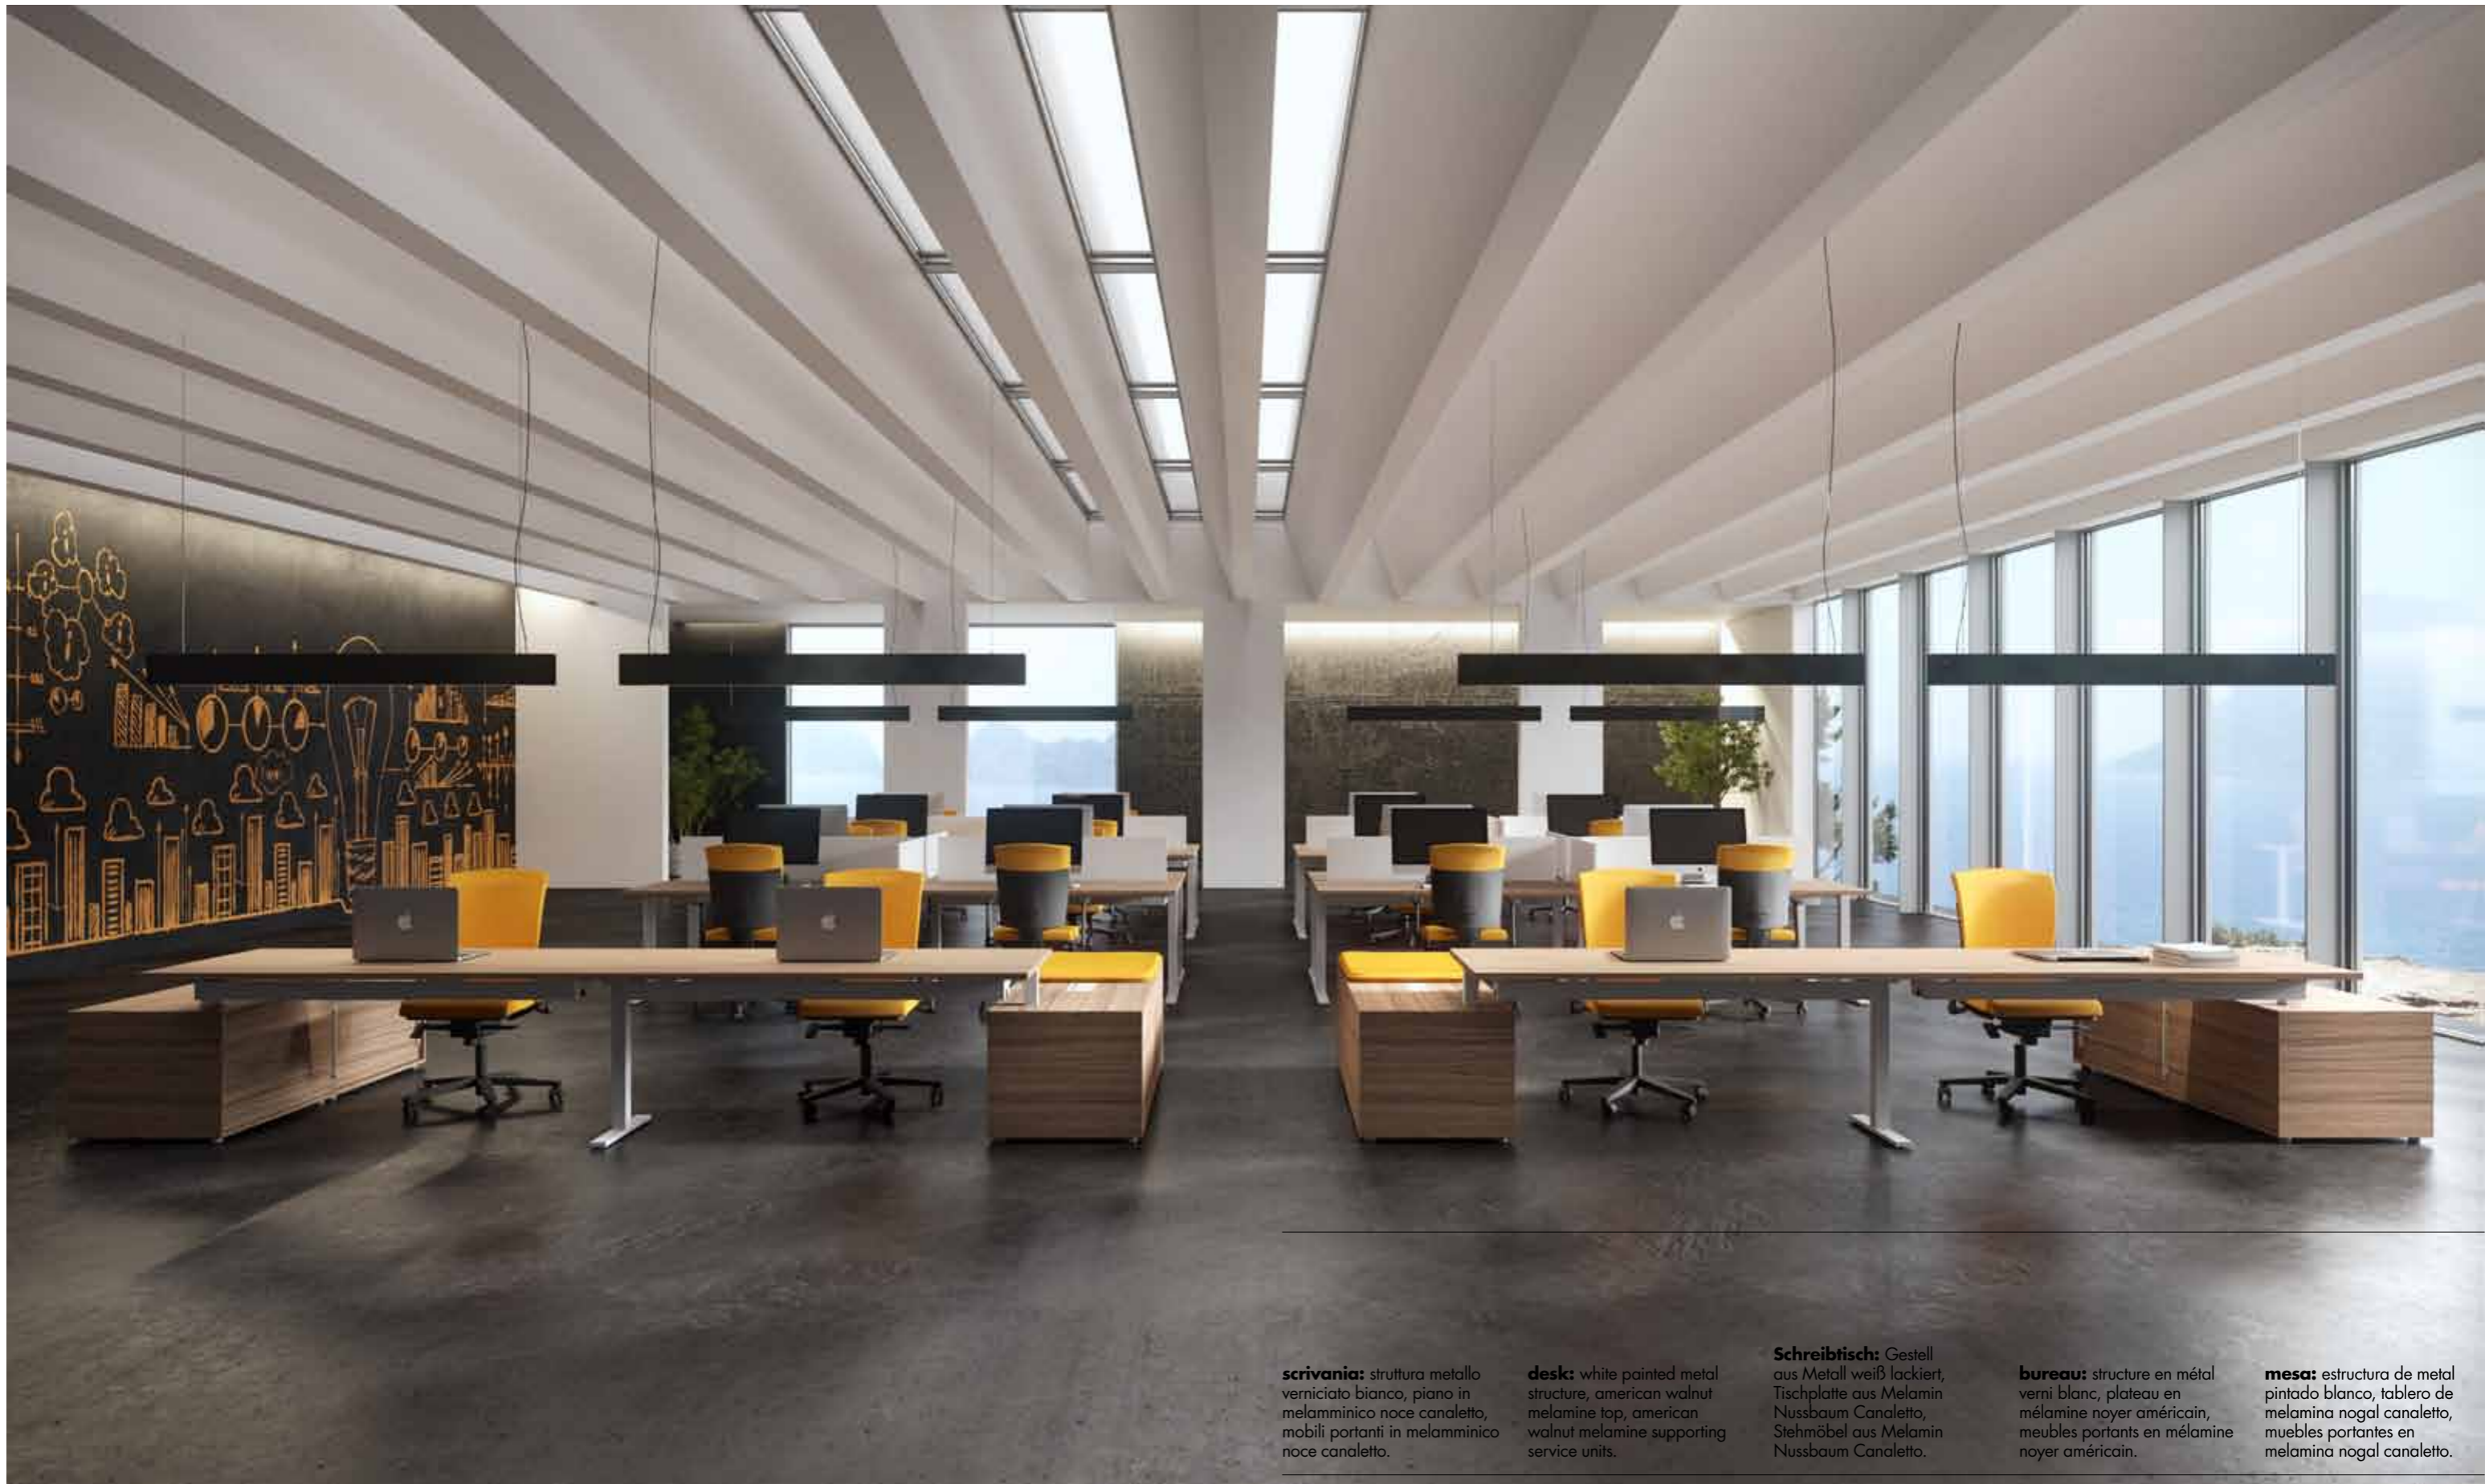

scrivania: struttura metallo verniciato bianco, piano in melaminico noce canaletto, mobili portanti in melaminico noce canaletto.

desk: white painted metal structure, american walnut melamine top, american walnut melamine supporting service units.

Schreibtisch: Gestell aus Metall weiß lackiert, Tischplatte aus Melamin Nussbaum Canaletto, Stehmöbel aus Melamin Nussbaum Canaletto.

bureau: structure en métal verni blanc, plateau en mélamine noyer américain, meubles portants en mélamine noyer américain.

mesa: estructura de metal pintado blanco, tablero de melamina nogal canaletto, muebles portantes en melamina nogal canaletto.