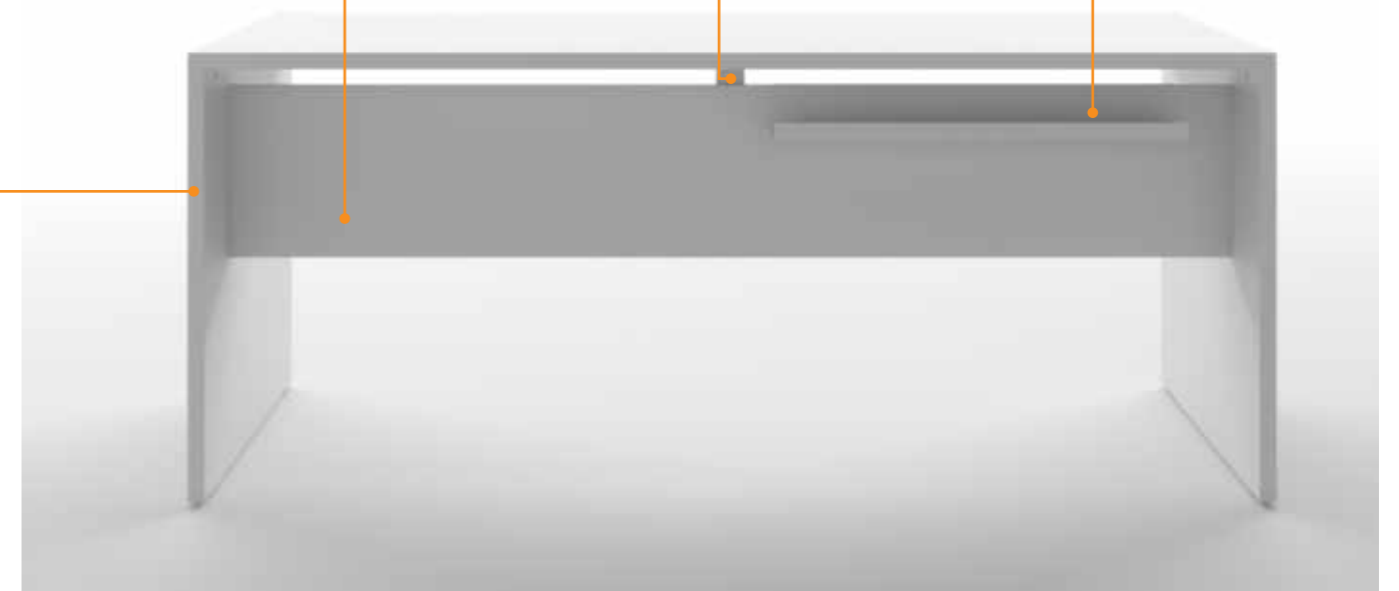

FINITURE

Finishes/Ausführungen/Finition/Acabados

gambe in metallo

METAL LEGS
METALLBEINE
PIEDS EN MÉTAL
PATAS EN METAL

metal

AS ALUMINIUM SILK
FINISH

BI WHITE PAINTED

piano

TOP
PLATTE
PLATEAU
SOBRE

melamine

MBI WHITE

MRO OAK

MNT AMERICAN
WALNUT

gonna

MODESTY PANEL
SICHTBLLENDE
VOILE DE FOND
FALDÓN

melamine

MBI WHITE

MRO OAK

MNT AMERICAN
WALNUT

staffe gonna

BRACKETS FOR MODESTY PANELS
HALTERUNGEN FÜR SICHTBLENDEN
ÉQUERRES POUR VOILE DE FOND
ABRAZADERAS PARA FALDONES

metal

AS ALUMINIUM SILK
FINISH

BI WHITE PAINTED

piani/gambe

TOP/LEGS
PLATTE/BEINE
PLATEAU/PIETEMENTS
SOBRE/PATAS

melamine

MBI WHITE

MRO OAK

MNT AMERICAN
WALNUT

gonna

MODESTY PANEL
SICHTBLLENDE
VOILE DE FOND
FALDÓN

melamine

MBI WHITE

MRO OAK

MNT AMERICAN
WALNUT

staffe gonna

BRACKETS FOR MODESTY PANELS
HALTERUNGEN FÜR SICHTBLENDEN
ÉQUERRES POUR VOILE DE FOND
ABRAZADERAS PARA FALDONES

metal

AS ALUMINIUM SILK
FINISH

vasca cablaggio

WIRING DUCT
KABELKANAL
BAC CÂBLAGE
BANDEJA DE ELECTRIFICACIÓN

metal

AS ALUMINIUM SILK
FINISH

BI WHITE PAINTED