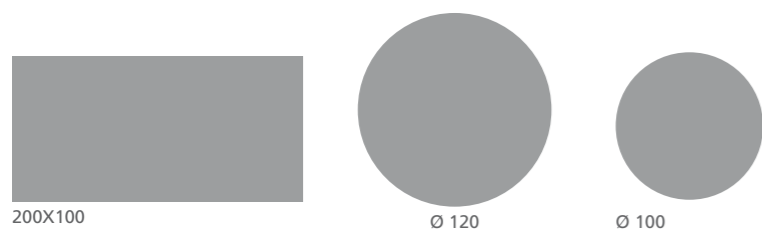

Tavoli riunione / Meeting table / Table réunion / Besprechungstisch / Mesa reunión / Стол для совещаний