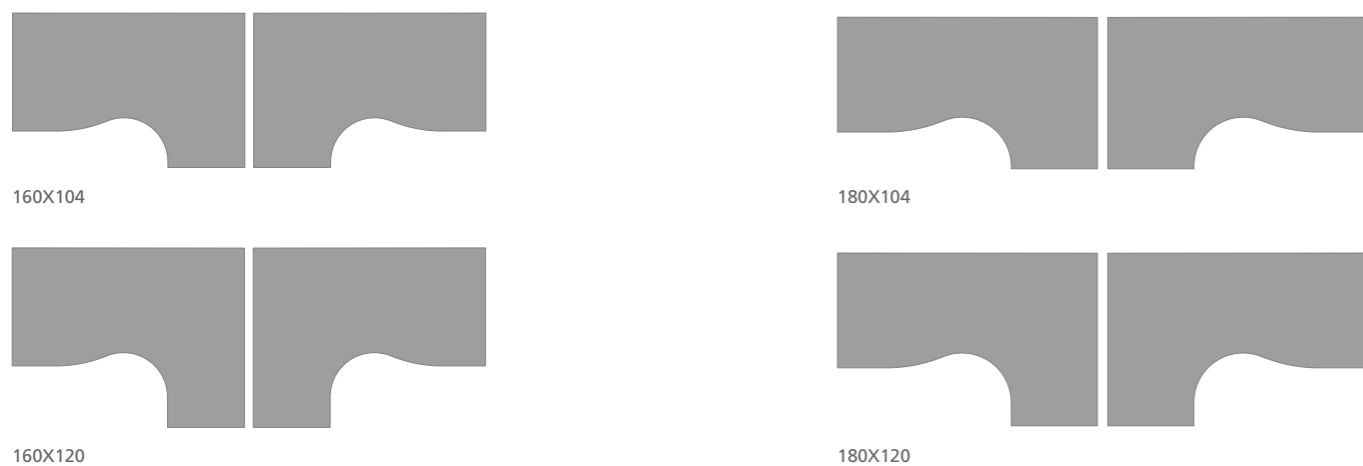

Workstation / Workstation / Plateau compact / Eckschreibtisch / Mesa operativa / Эргономичный стол