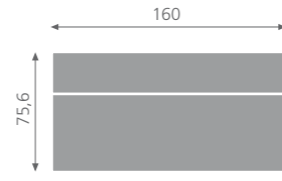

LINE

Modulo lineare L 120 / linear unit L 120 / module lineaire L 120 / gerades modul B 120 / módulo linear L 120 / прямоугольный модуль ш.120см

Modulo lineare L 160 / linear unit L 160 / module lineaire L 160 / gerades modul B 160 / módulo linear L 160 / прямоугольный модуль ш.160см