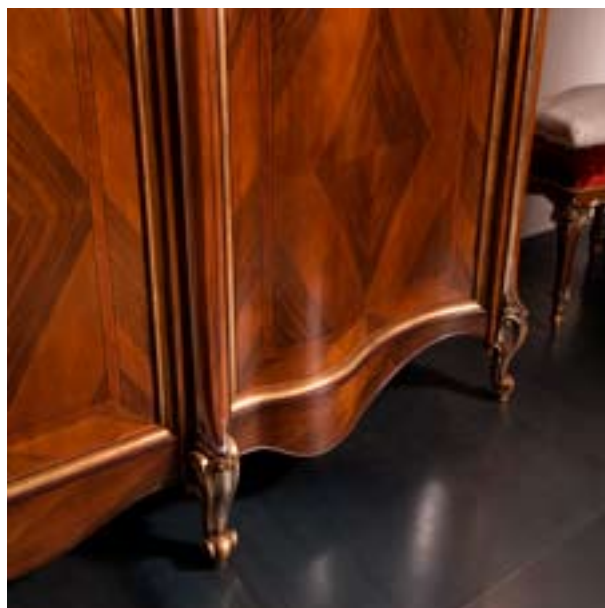

ARTICOLO NE 2540
ARMADIO 4 PORTE NOCE / WARDROBE
ШКАФ.

FINITURA / FINISHINGS / ЦВЕТ ОТДЕЛКИ: COD. 216
L. 296 P. 71 H. 254