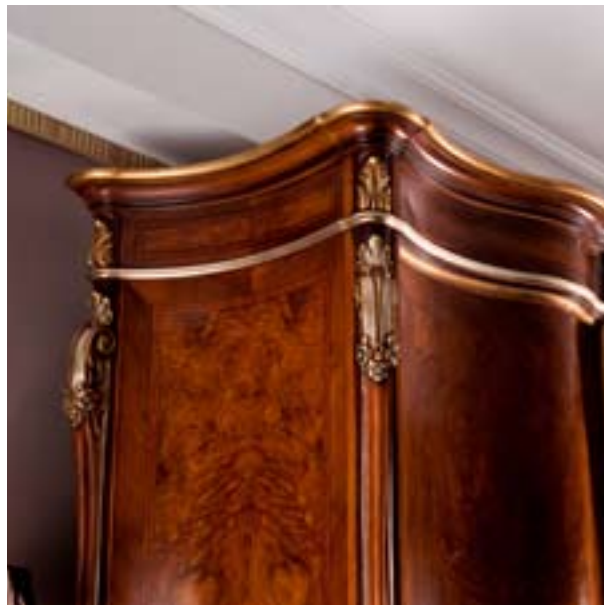

ARTICOLO NE 2541

ARMADIO 4 PORTE FRASSINO / WARDROBE
ШКАФ.

FINITURA / FINISHINGS / ЦВЕТ ОТДЕЛКИ: COD. 216
L. 296 P. 71 H. 254