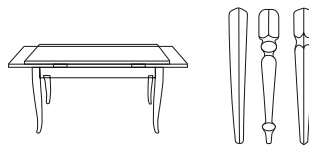

T6344

TAVOLO ROTONDO
ROUND TABLE
ALLUNGA CENTRALE DA CM. 40
Ø 120 H. 80