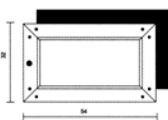

T6392
MENSOLA
WALL SHELF
L. 150/200 P. 25 H. 3