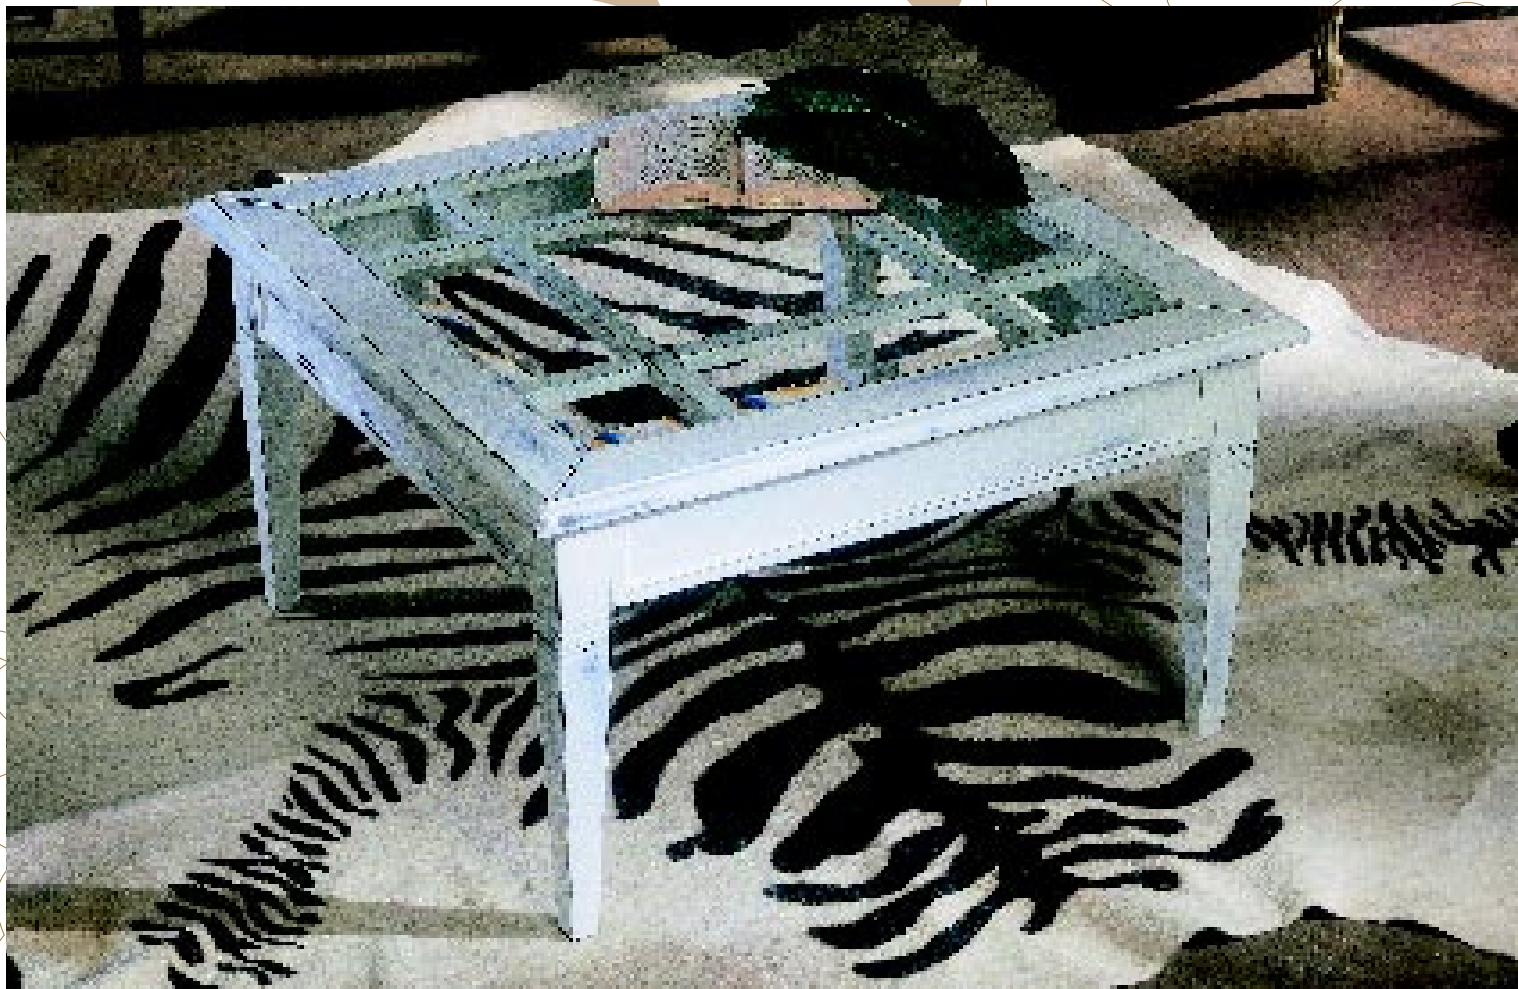

## **GAMBE PER TAVOLINI QUADRATI E RETTANGOLARI "G" LEGS SQUARE AND RECTANGULAR TABLES**

**G1**

**G2**

**G3**

**T6448**

TAVOLINO GRIGLIA / COFFEE TABLE  
L. 84 P. 84 H. 47,5

**T6449**

TAVOLINO GRIGLIA / COFFEE TABLE  
L. 120 P. 75 H. 47,5