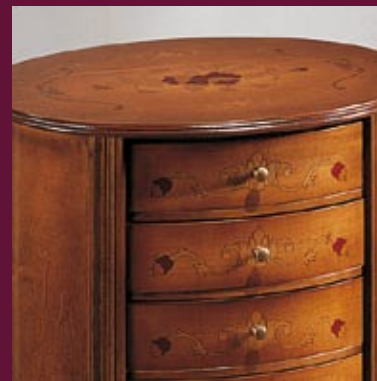

**T6473**  
PORTA TELEFONO  
TELEPHONE STAND  
L. 56 P. 41 H. 77

**T6474**  
PORTA TELEFONO  
TELEPHONE STAND  
L. 56 P. 41 H. 77

A\_NOCE

B\_INTARSIO

C\_FIORE

**T6475/A**

CASSETTIERA 9 CASSETTI NOCE / CHEST OF DRAWERS  
L. 49 P. 40 H. 82