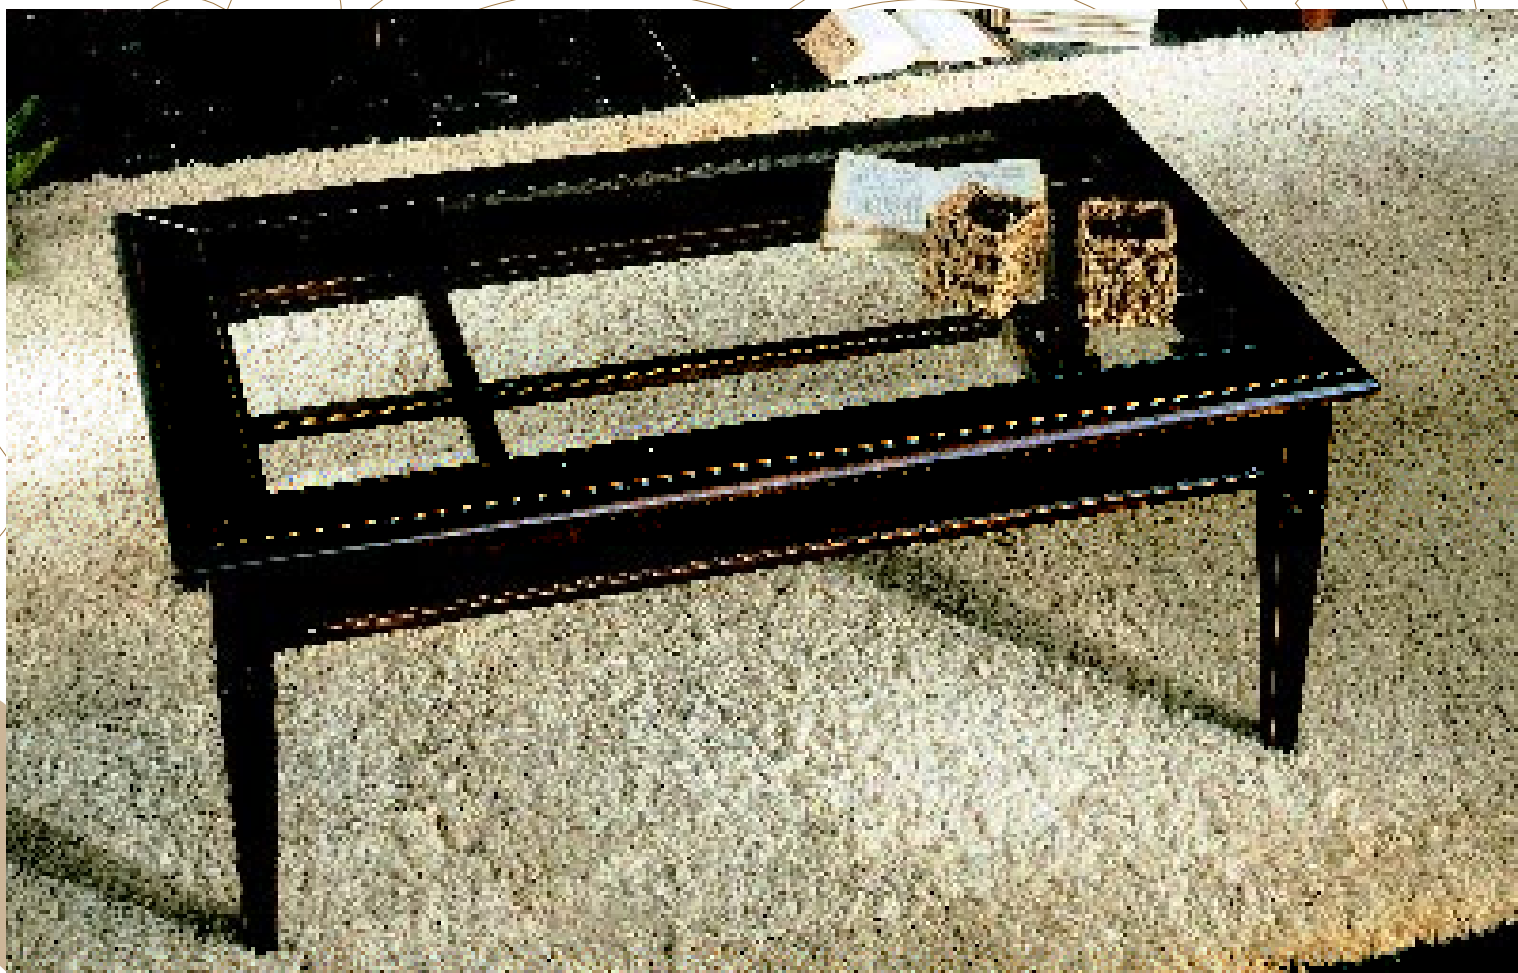

## **GAMBE PER TAVOLINI QUADRATI E RETTANGOLARI "G" LEGS SQUARE AND RECTANGULAR TABLES**

**G1**

**G2**

**G3**

**T6448**

TAVOLINO GRIGLIA / COFFEE TABLE  
L. 84 P. 84 H. 47,5

**T6449**

TAVOLINO GRIGLIA / COFFEE TABLE  
L. 120 P. 75 H. 47,5