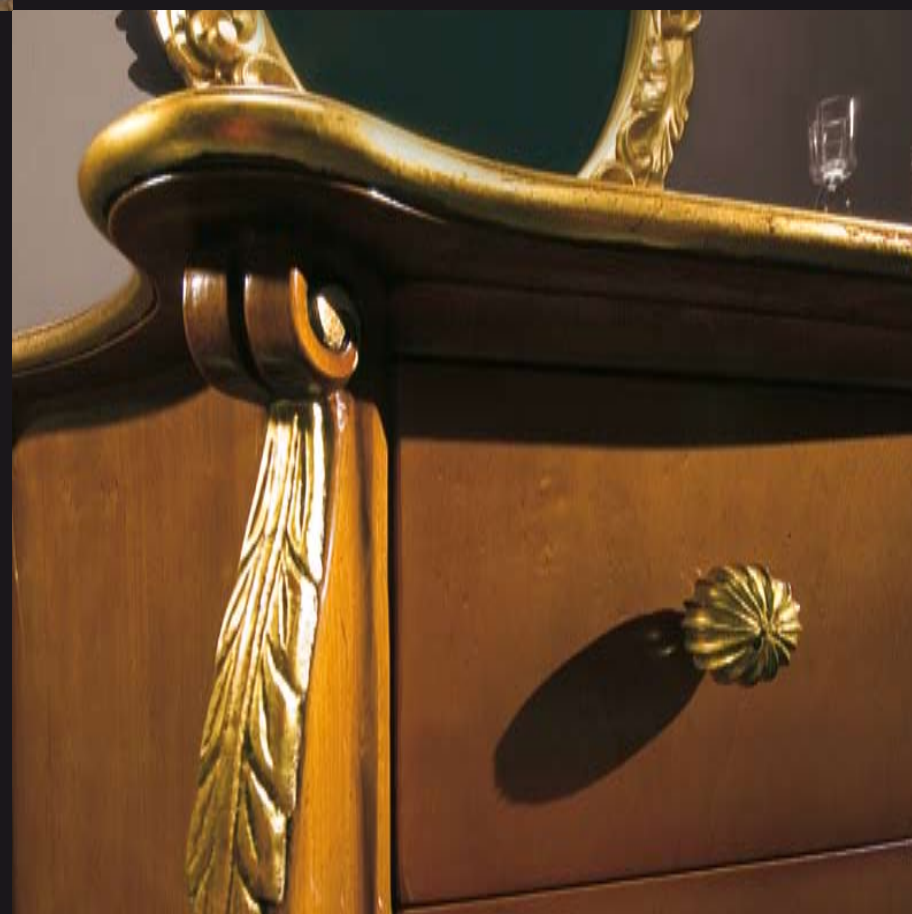

POMELLO STANDARD
KNOB / РУЧКА

POMELLO OPTIONAL
"MEDUSA"
KNOB / РУЧКА

ART. IN 2121
COMÒ / CHEST / КОМОД
FINITURA / FINISHINGS
ЦВЕТ ОТДЕЛКИ: COD. 205
L. 122 P. 53 H. 87

ART. IN 2120
SPECCHIERA / MIRROR / ЗЕРКАЛО
L. 67 H. 87