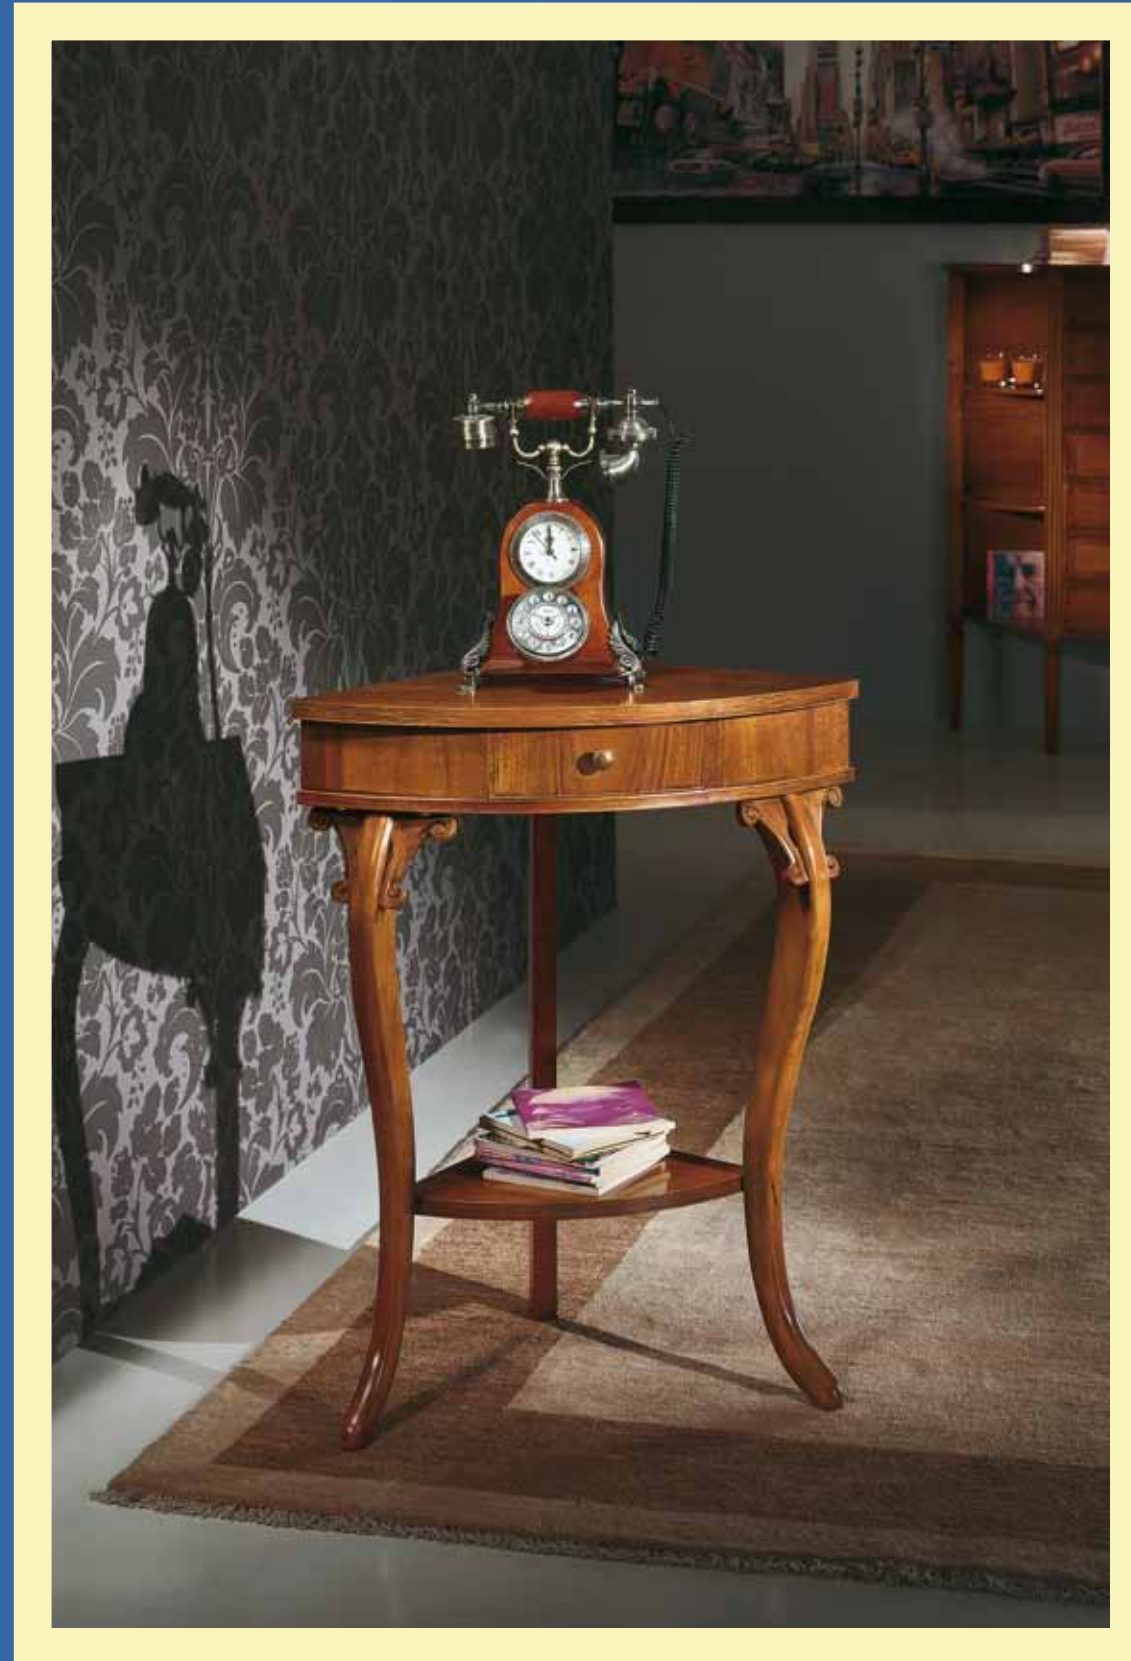

ART. C690
ANGOLINO / CORNER SIDE TABLE / УГОЛ
L. 35 P. 45 H. 80
FINITURA / FINISH / ЦВЕТ ОТДЕЛКИ: COD. 101