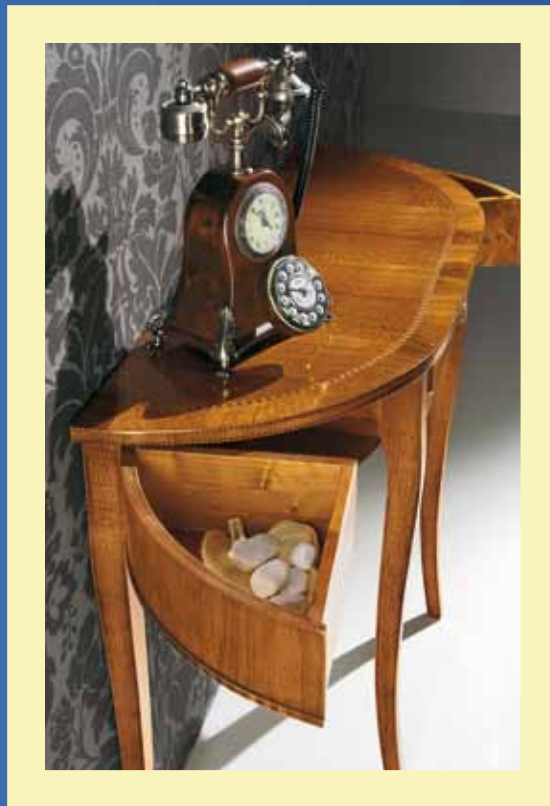

ART. C677
CONSOLLE / CONSOLE / СТОЛИК
L. 105 P. 37 H. 77
FINITURA / FINISH / ЦВЕТ ОТДЕЛКИ: COD. 101