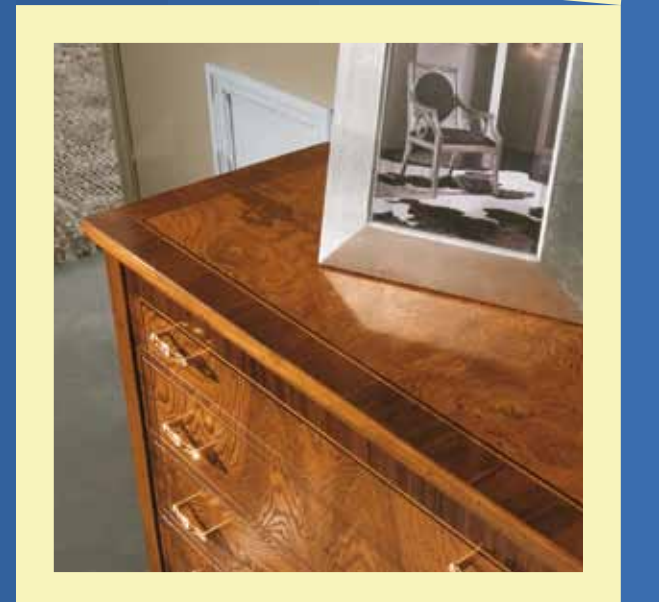

ART. C652
SPECCHIERA / MIRROR / ЗЕРКАЛО
L. 65 P. 5 H. 85

ART. C653
COMÒ / CHEST OF DRAWERS / КОМОД
L. 81 P. 36 H. 81
FINITURA / FINISH / ЦВЕТ ОТДЕЛКИ: COD. 101