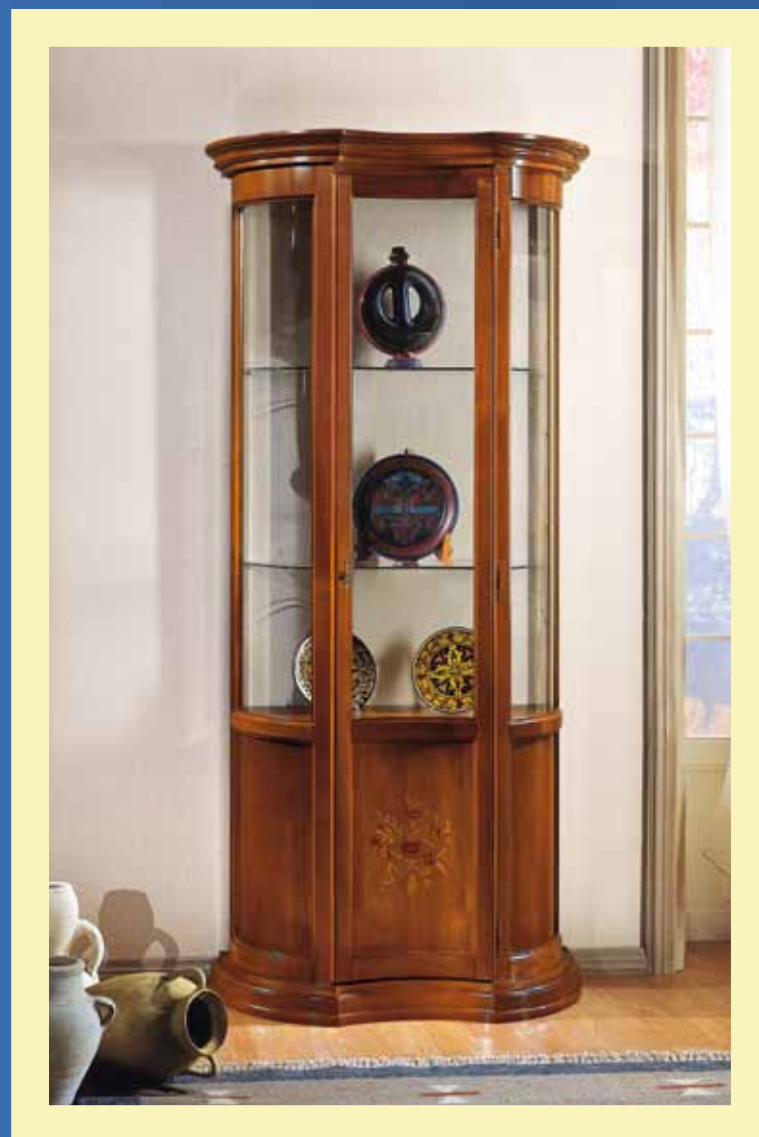

ART. C632

VETRINA / DISPLAY CABINET / ВИТРИНА
L. 90 P. 33 H. 196
FINITURA / FINISH / ЦВЕТ ОТДЕЛКИ: COD. 66