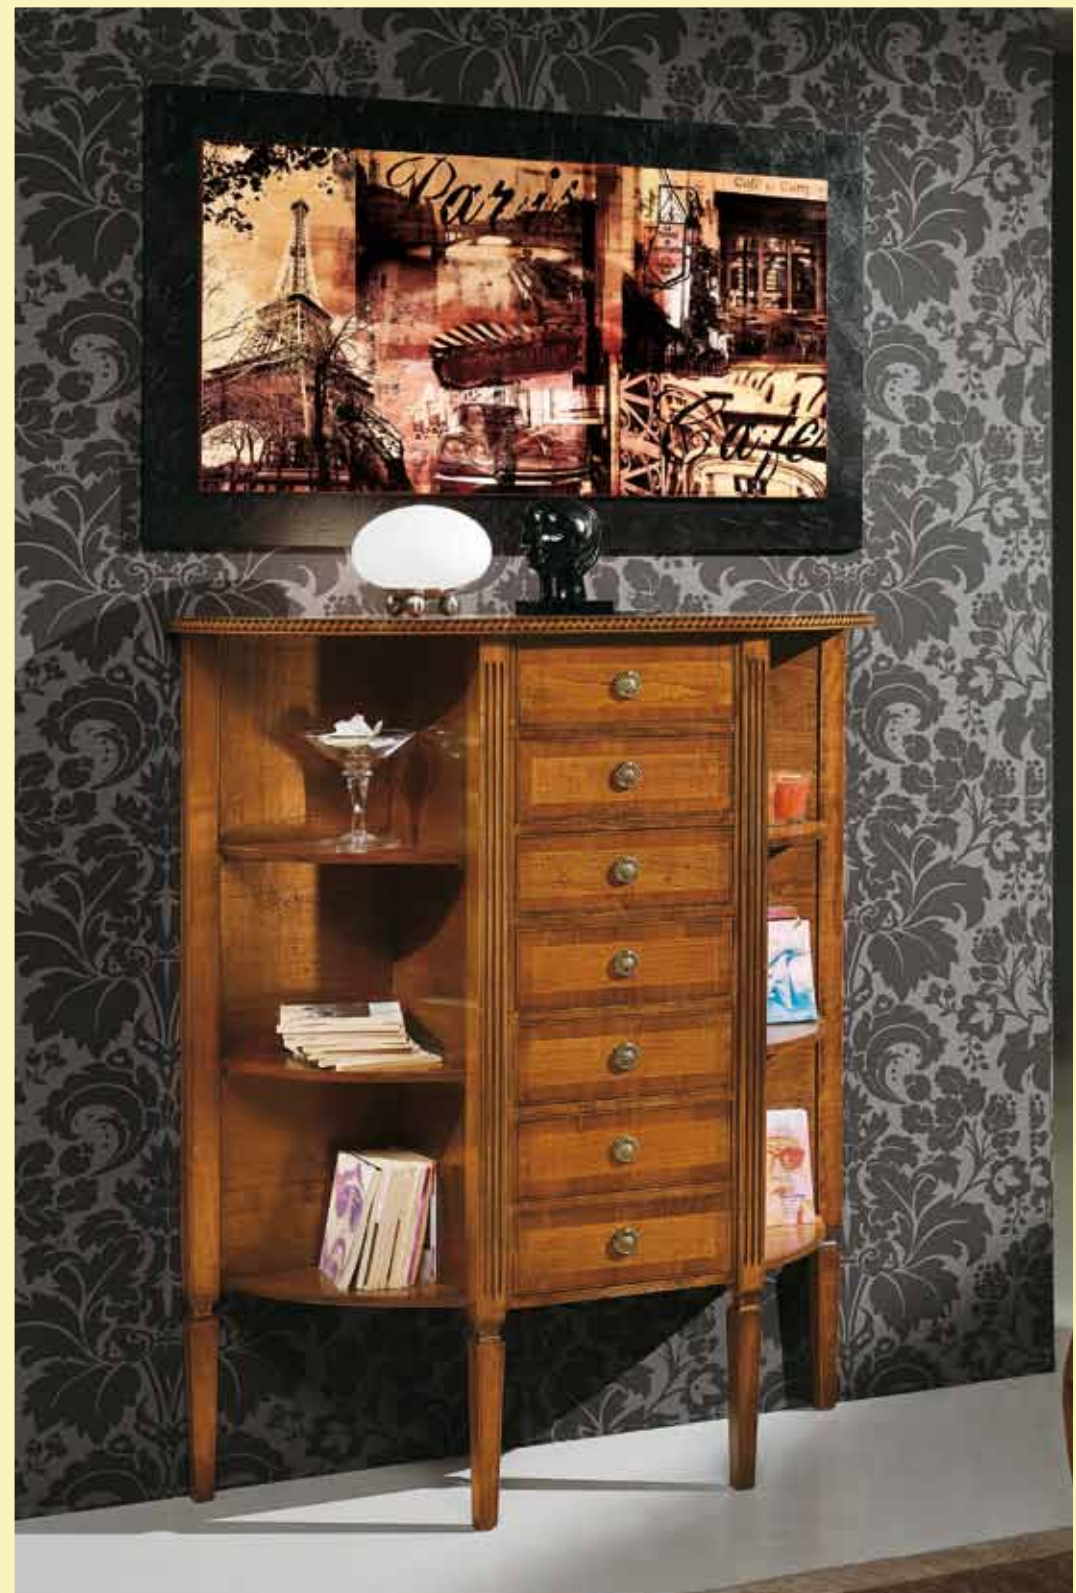

ART. C646
CASSETTIERA / CHEST OF DRAWERS / БАЗА С ЯЩИКАМИ
L. 69 P. 43 H. 131
FINITURA / FINISH / ЦВЕТ ОТДЕЛКИ: COD. 101