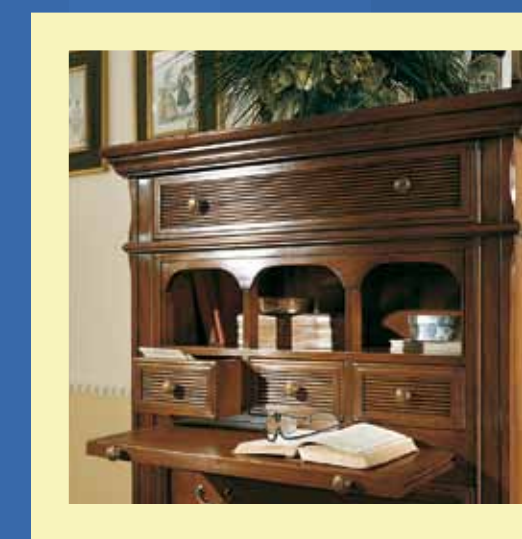

ART. C648
CASSETTIERA / CHEST OF DRAWERS / БАЗА С ЯЩИКАМИ
L. 82 P. 46 H. 145
FINITURA / FINISH / ЦВЕТ ОТДЕЛКИ: COD. 66