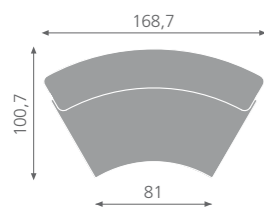

HELLO

Modulo curvo da 60° interno / 60° internally curved unit / module arrondi de 60° intérieur / inneugendes modul mit 60° rundung / módulo 60° interiormente curbado / внутренний модуль 60°

Modulo curvo da 90° interno / 90° internally curved unit / module arrondi de 90° intérieur / inneugendes modul mit 90° rundung / módulo 90° interiormente curbado / внутренний модуль 90°