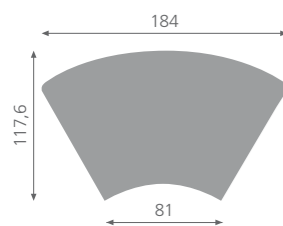

Modulo colloquio da 60° / 60° conversation unit / réception module 60° courbe / 60° besprechungsmodul / módulo conversación 60° / внутренний модуль (низкий) 60°