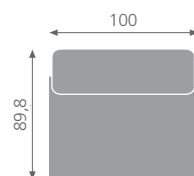

Modulo lineare L 100 / linear unit L 100 / module lineaire L 100 / gerades modul B 100 / módulo linear L 100 / прямоугольный модуль ш.100см