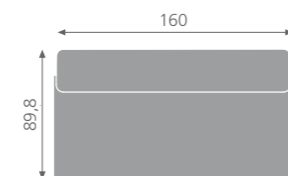

Modulo lineare L 160 / linear unit L 160 / module lineaire L 160 / gerades modul B 160 / módulo linear L 160 / прямоугольный модуль ш.160см