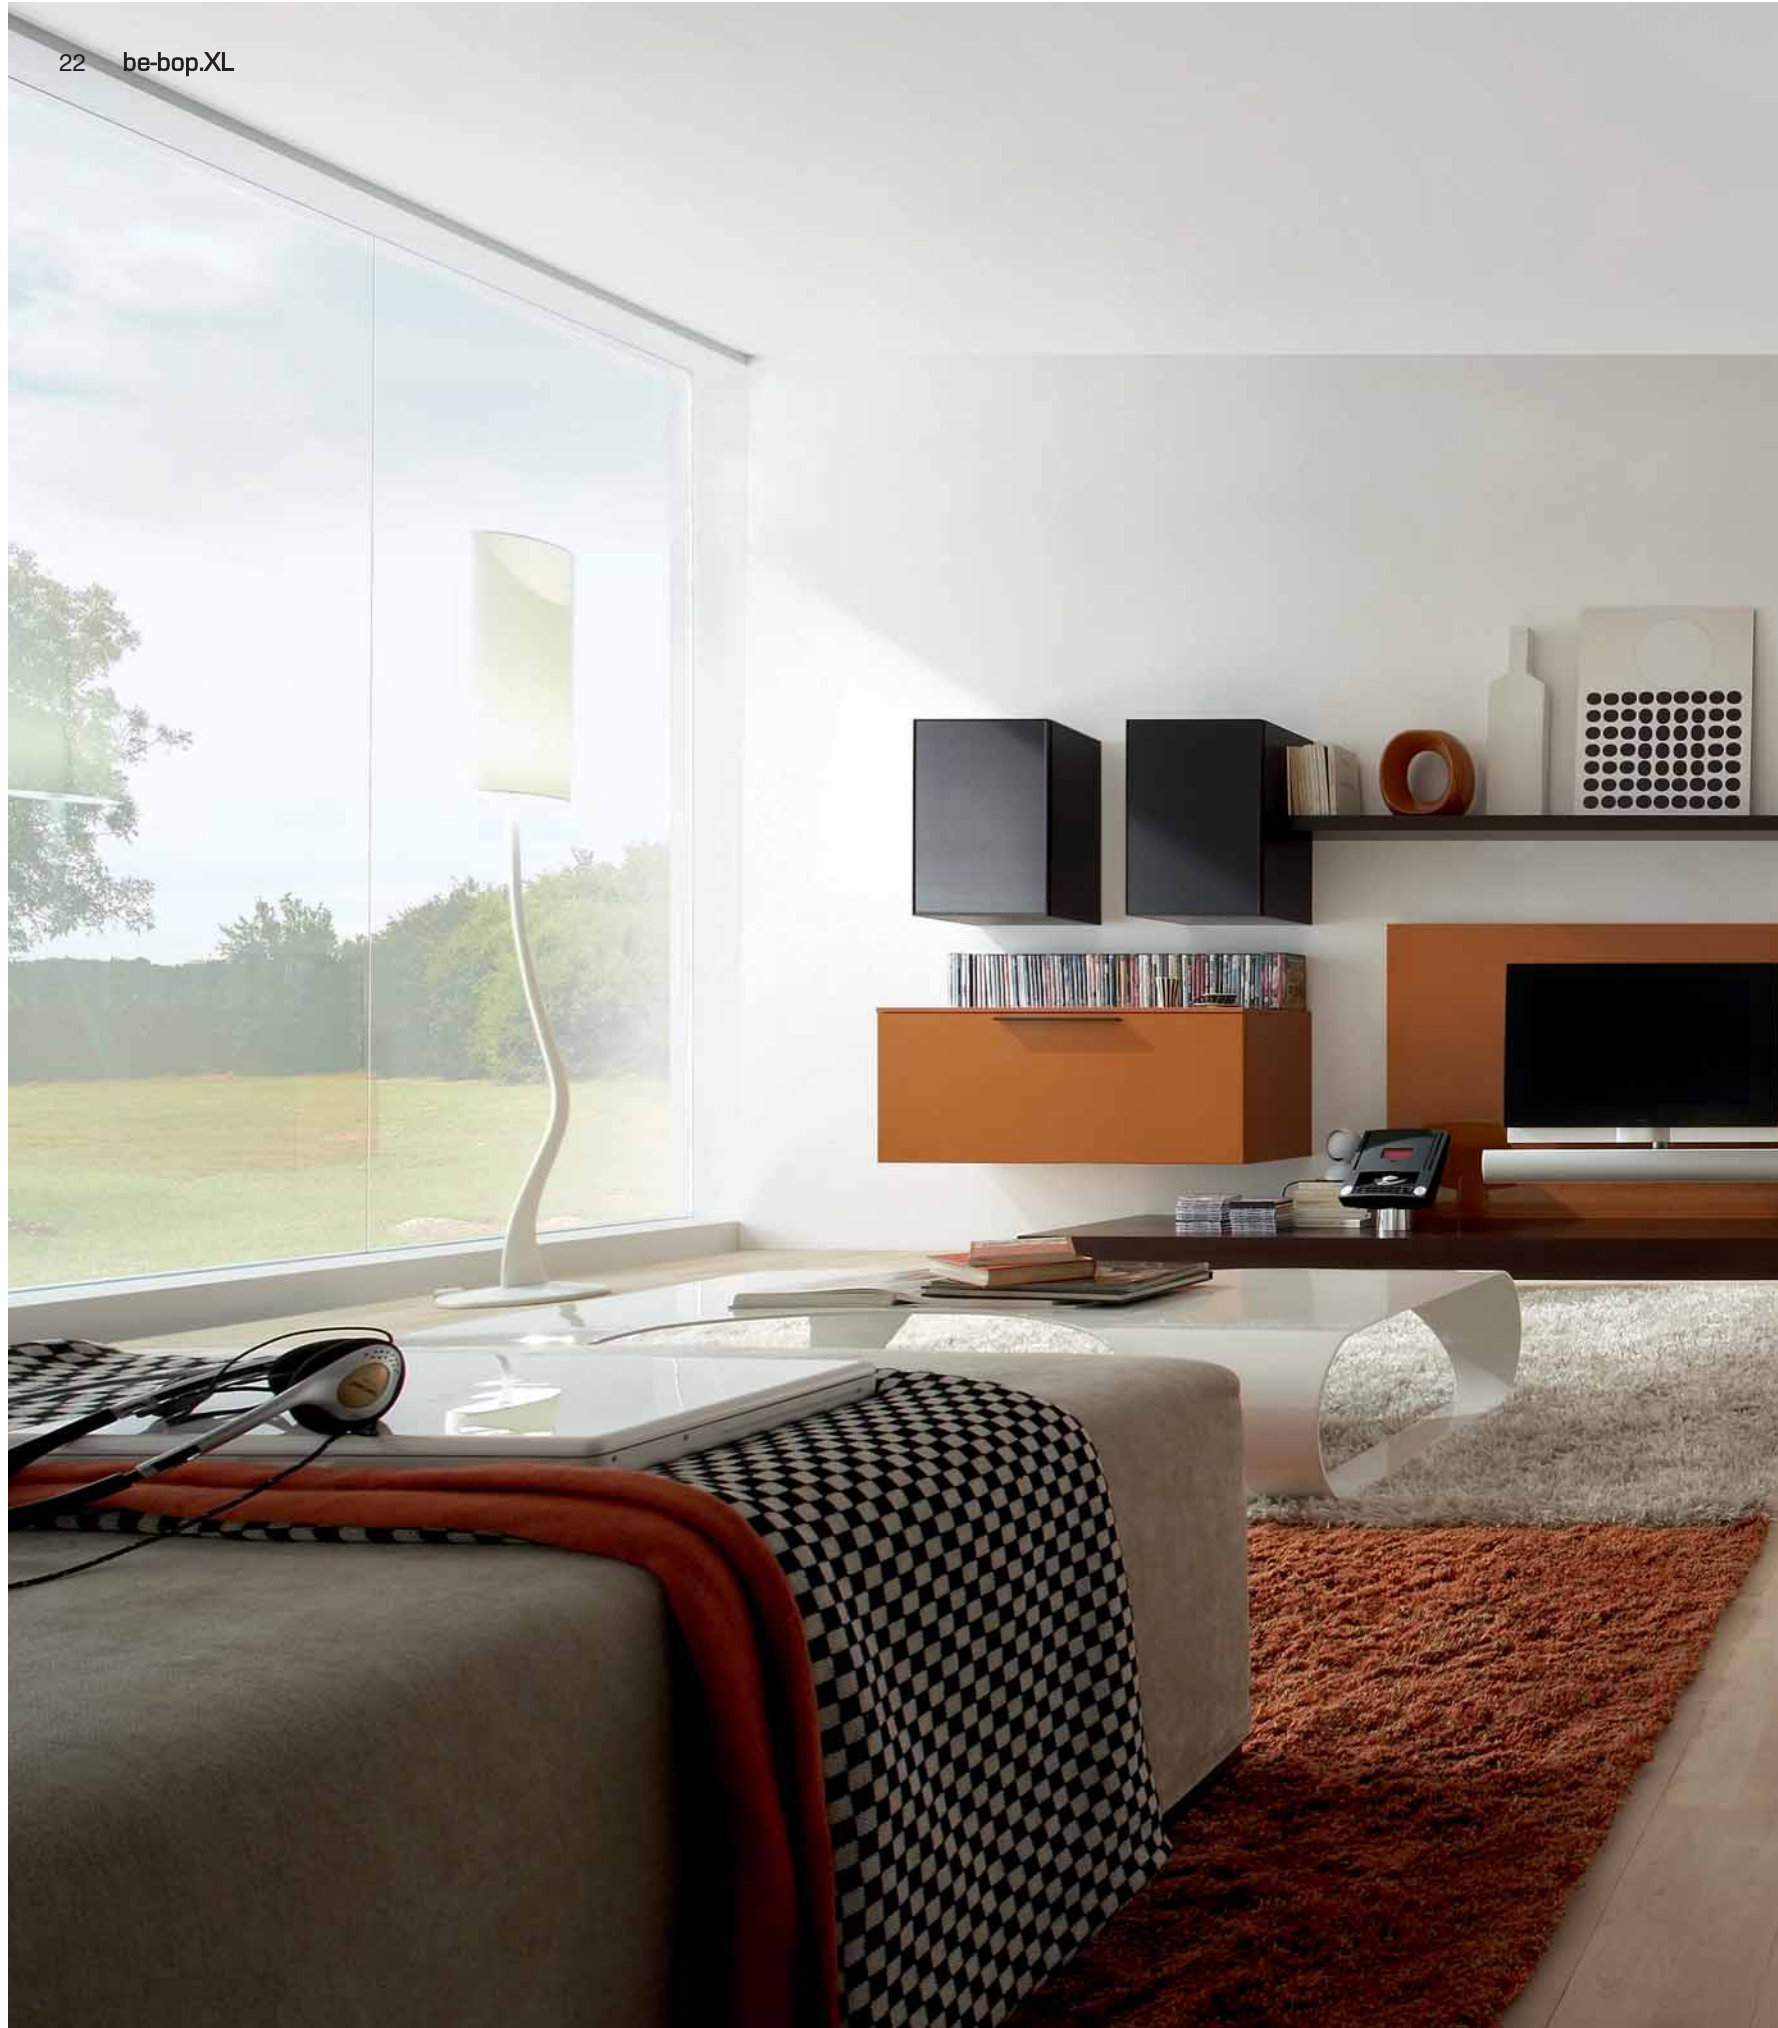

PAG. 16-17 COMPOSIZIONE LACCATA NERO LUCIDO SPAZZOLATO CON PANNELLO PORTA TV; CONTENITORI IN APPOGGIO CON APERTURA PUSH-PULL ATTREZZATI INTERNAMENTE CON RIPIANI IN CRISTALLO E FARETTI ALOGENI; PANCHE DA CM.120 SP. CM.12,5 E MENSOLA DA CM.120 - SP. CM.5 LACCATE LUCIDO NERO. MISURE L. CM.420 - P. CM.45/65 - H. CM.168. BLACK BRUSHED HIGH GLOSS LACQUERED ARRANGEMENT WITH TV PANEL; THE BASES HAVE PUSH PULL OPENING SYSTEM AND ARE EQUIPPED WITH GLASS SHELVES AND HALOGEN SPOTLIGHTS. BLACK HIGH GLOSS LACQUERED LOW UNITS W. CM.120 H. 12,5 AND SHELF W. CM.120 H. CM.5. MEASUREMENTS W. CM.420 D.45/65 H. 168.

PAG. 22-23 COMPOSIZIONE CON PANNELLO PORTA TV E BASE SOSPESA LACCATA LUCIDO ZUCCA, GLI ELEMENTI PENSILI COME LA MENSOLA DA CM.180 SONO REALIZZATI IN ROVERE MOKA E MONTANO UN'ANTA TELAIO ALLUMINIO BRUNITO CON VETRO RILIEVO MILLERIGHE MOKA E APERTURA PUSH-PULL. NELLA STESSA FINITURA ROVERE MOKA LE PANCHE DA CM.135 SP. CM.12,5. MISURE L. CM.330 - P. CM.35/45/65 - H. CM.177. ZUCCA HIGH GLOSS LACQUERED ARRANGEMENT WITH TV PANEL AND HANGING BASE. DARK OAK WALL UNITS WITH MOKA MILLERIGHE GLASS DOOR. BROWN FRAME AND PUSH PULL OPENING SYSTEM. DARK OAK SHELF W. CM.180 AND LOW UNITS W. CM.135 H. CM.12,5. MEASUREMENTS W. CM.330 D. 35/45/65 H. 177.