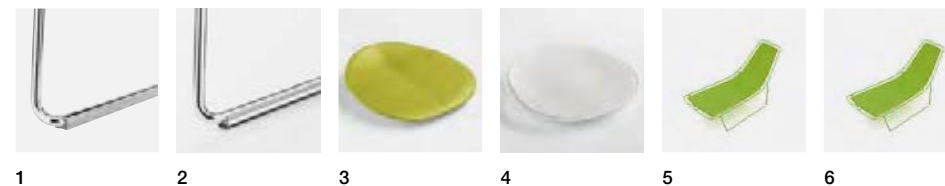

Sedie

- 1 Slitta
- 2 Slitta
- 3 Slitta lounge
- 4 Chaise longue

Seats

- 1 Sled
- 2 Sled
- 3 Sled lounge
- 4 Day bed

Sedia impilabile

- 2 Slitta

Stackable chair

- 2 Sled

Finiture / Finishes

Finiture della sedia

- 1 Acciaio cromato
- 2 V12 Vern. Bianco opaco
- 3 V37 Vern. Verde opaco
- 4 V34 Vern. Moka opaco

Seat Finishes

- 1 Chrome finish steel
- 2 V12 White lacquered matt
- 3 V37 Green lacquered matt
- 4 V34 Moka lacquered matt

Per esterno

- 2 V12 Vern. Bianco opaco
- 3 V37 Vern. Verde opaco
- 4 V34 Vern. Moka opaco

Outdoor

- 2 V12 White lacquered matt
- 3 V37 Green lacquered matt
- 4 V34 Moka lacquered matt

Leaf

Opzioni e accessori / Options and accessories